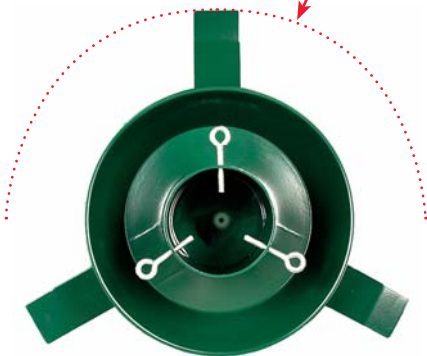

OTT

OTT Metalldruckerei AG
Steinacker 15
CH-9556 Affeltrangen

Telefon
Fax
info@ottmetall.ch

+41 (71) 918 70 00
+41 (71) 918 70 05
www.ottmetall.ch

OTT