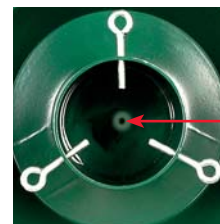

OTT

OTT Metalldruckerei AG
Steinacker 15
CH-9556 Affeltrangen

Telefon
Fax
info@ottmetall.ch

+41 (71) 918 70 00
+41 (71) 918 70 05
www.ottmetall.ch

OTT